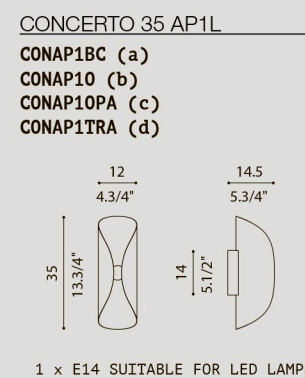

[En] > Back from the success previously obtained, the CONCERTO 2020 collection is expanded with a new size of 60 cm and a new material: PMMA with opal finish or clear with white screen printing..

[It] > Reduce dal successo precedentemente ottenuto, la collezione CONCERTO 2020 viene ampliata con una nuova misura da 60 cm e con un nuovo materiale: PMMA opalino e trasparente con serigrafia bianca.