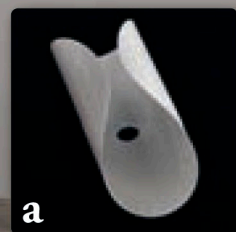

[It] > Lampada di sapore vintage, composta da elementi in alluminio curvi. Ogni elemento ospita una lampadina E14 con cupola argentata che crea una luce riflessa e indiretta. La luce all'interno di ogni elemento curvo, in rifrazione con la parte esterna dello stesso, produce un singolare effetto chiaro-scuro. La collezione prevede: la Sospensione, l'Applique 1L e 2L, la Piantana.

[En] > Back from the success previously obtained, the CONCERTO 2020 collection is expanded with a new size of 60 cm and a new material: PMMA with opal finish or clear with white screen printing..

[It] > Reduce dal successo precedentemente ottenuto, la collezione CONCERTO 2020 viene ampliata con una nuova misura da 60 cm e con un nuovo materiale: PMMA opalino e trasparente con serigrafia bianca.

white metal RAL 9010/
metallo bianco RAL 9010

metal gold finish/
metallo finitura oro

opal PMMA /
PMMA opalino

transparent PMMA
with white screenprinting/
PMMA trasparente con
serigrafia bianca

label **B**