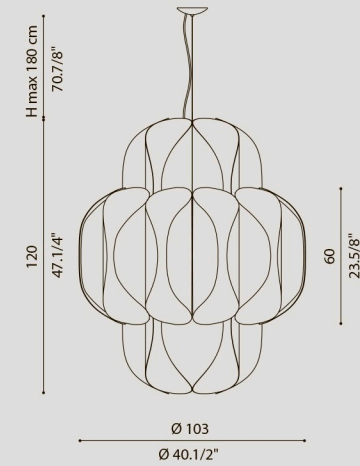

CONCERTO 35 SO 54L

CONS054BC (a)
CONS0540 (b)
CONS0540PA (c)
CONS054TRA (d)

54 x E14 SUITABLE FOR LED LAMPS
+ 1 x GX53 / double light emission

CONCERTO 60 SO 24L

CONS06024BC (a)
CONS060240 (b)
CONS060240PA (c)
CONS06024TRA (d)