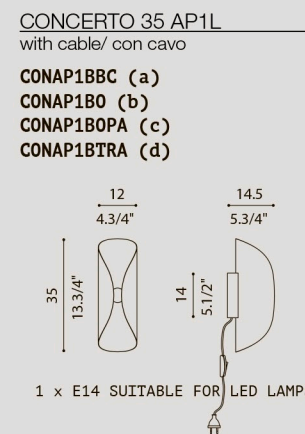

[En] > Back from the success previously obtained, the CONCERTO 2020 collection is expanded with a new size of 60 cm and a new material: PMMA with opal finish or clear with white screen printing..

[It] > Reduce dal successo precedentemente ottenuto, la collezione CONCERTO 2020 viene ampliata con una nuova misura da 60 cm e con un nuovo materiale: PMMA opalino e trasparente con serigrafia bianca.