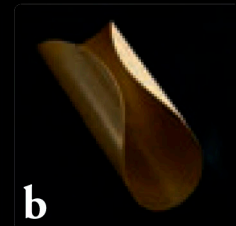

metal gold finish/
metallo finitura oro