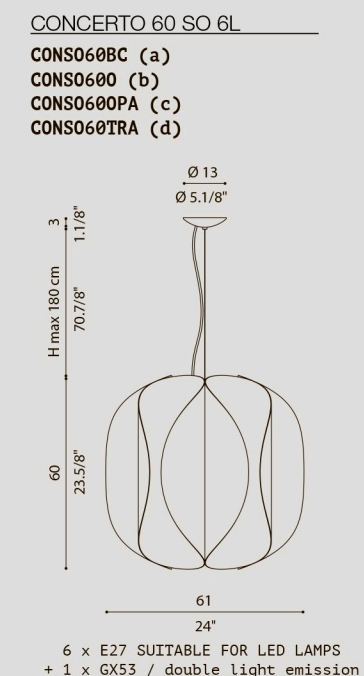

CONCERTO

design Brian Rasmussen

vintage catalog p. 32/ NEWS 2020 catalog p. 04

NEW

[En] > Vintage style lamp collection, composed of curved aluminium elements. Each element contains an E14 bulb that creates a reflected and indirect light. The light inside each curved element, in refraction with the external part of the same, produces a singular light-dark effect. The collection includes: the Suspension, the Applique 1L and 2L, the Floor lamp.

[It] > Lampada di sapore vintage, composta da elementi in alluminio curvi. Ogni elemento ospita una lampadina E14 con cupola argentata che crea una luce riflessa e indiretta. La luce all'interno di ogni elemento curvo, in rifrazione con la parte esterna dello stesso, produce un singolare effetto chiaro-scuro. La collezione prevede: la Sospensione, l'Applique 1L e 2L, la Piantana.

[En] > Back from the success previously obtained, the CONCERTO 2020 collection is expanded with a new size of 60 cm and a new material: PMMA with opal finish or clear with white screen printing..

[It] > Reduce dal successo precedentemente ottenuto, la collezione CONCERTO 2020 viene ampliata con una nuova misura da 60 cm e con un nuovo materiale: PMMA opalino e trasparente con serigrafia bianca.