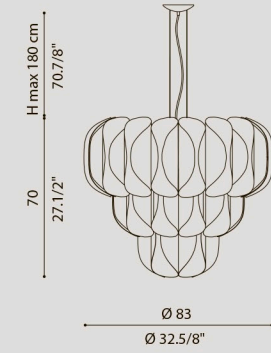

CONCERTO 35 SO 36L

CONS036BC (a)
CONS0360 (b)
CONS0360PA (c)
CONS036TRA (d)

36 x E14 SUITABLE FOR LED LAMPS
+ 1 x GX53 / double light emission