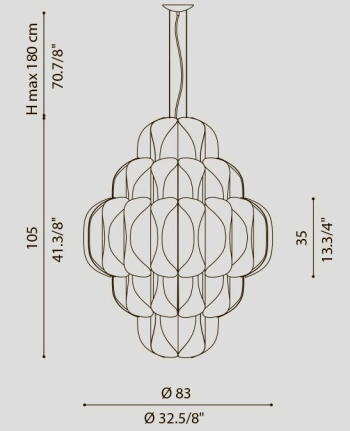

CONCERTO 35 SO 54L

CONS054BC (a)
CONS0540 (b)
CONS0540PA (c)
CONS054TRA (d)

54 x E14 SUITABLE FOR LED LAMPS
+ 1 x GX53 / double light emission