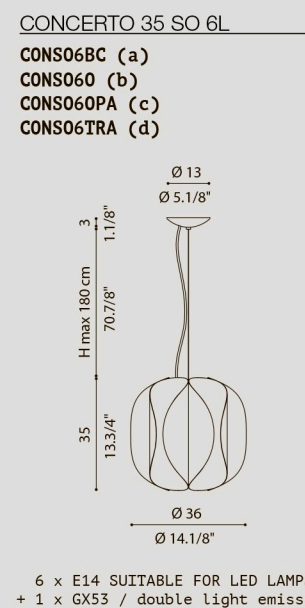

[It] > Lampada di sapore vintage, composta da elementi in alluminio curvi. Ogni elemento ospita una lampadina E14 con cupola argentata che crea una luce riflessa e indiretta. La luce all'interno di ogni elemento curvo, in rifrazione con la parte esterna dello stesso, produce un singolare effetto chiaro-scuro. La collezione prevede: la Sospensione, l'Applique 1L e 2L, la Piantana.

[En] > Back from the success previously obtained, the CONCERTO 2020 collection is expanded with a new size of 60 cm and a new material: PMMA with opal finish or clear with white screen printing..

[It] > Reduce dal successo precedentemente ottenuto, la collezione CONCERTO 2020 viene ampliata con una nuova misura da 60 cm e con un nuovo materiale: PMMA opalino e trasparente con serigrafia bianca.