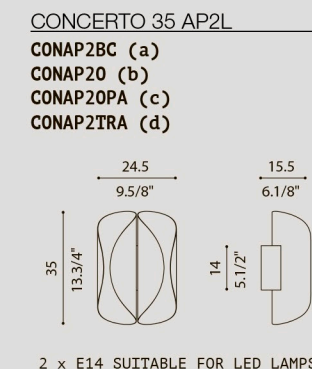

[En] > Back from the success previously obtained, the CONCERTO 2020 collection is expanded with a new size of 60 cm and a new material: PMMA with opal finish or clear with white screen printing..

[It] > Reduce dal successo precedentemente ottenuto, la collezione CONCERTO 2020 viene ampliata con una nuova misura da 60 cm e con un nuovo materiale: PMMA opalino e trasparente con serigrafia bianca.