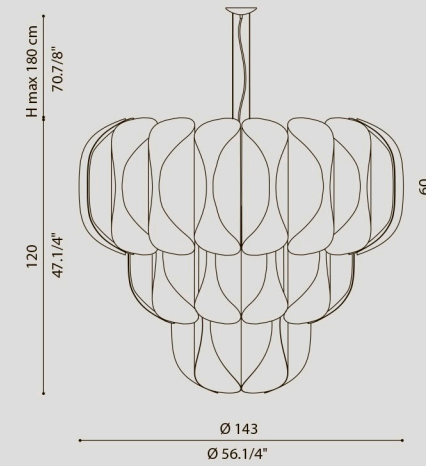

CONCERTO 60 SO 36L

CONS06036BC (a)
CONS060360 (b)
CONS060360PA (c)
CONS06036TRA (d)

36 x E27 SUITABLE FOR LED LAMPS
+ 1 x GX53 / double light emission