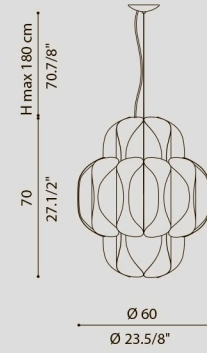

CONCERTO 35 SO 24L

CONS024BC (a)
CONS0240 (b)
CONS0240PA (c)
CONS024TRA (d)

24 x E14 SUITABLE FOR LED LAMPS
+ 1 x GX53 / double light emission