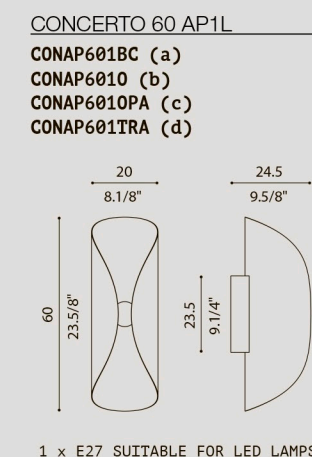

[En] > Back from the success previously obtained, the CONCERTO 2020 collection is expanded with a new size of 60 cm and a new material: PMMA with opal finish or clear with white screen printing..

[It] > Reduce dal successo precedentemente ottenuto, la collezione CONCERTO 2020 viene ampliata con una nuova misura da 60 cm e con un nuovo materiale: PMMA opalino e trasparente con serigrafia bianca.